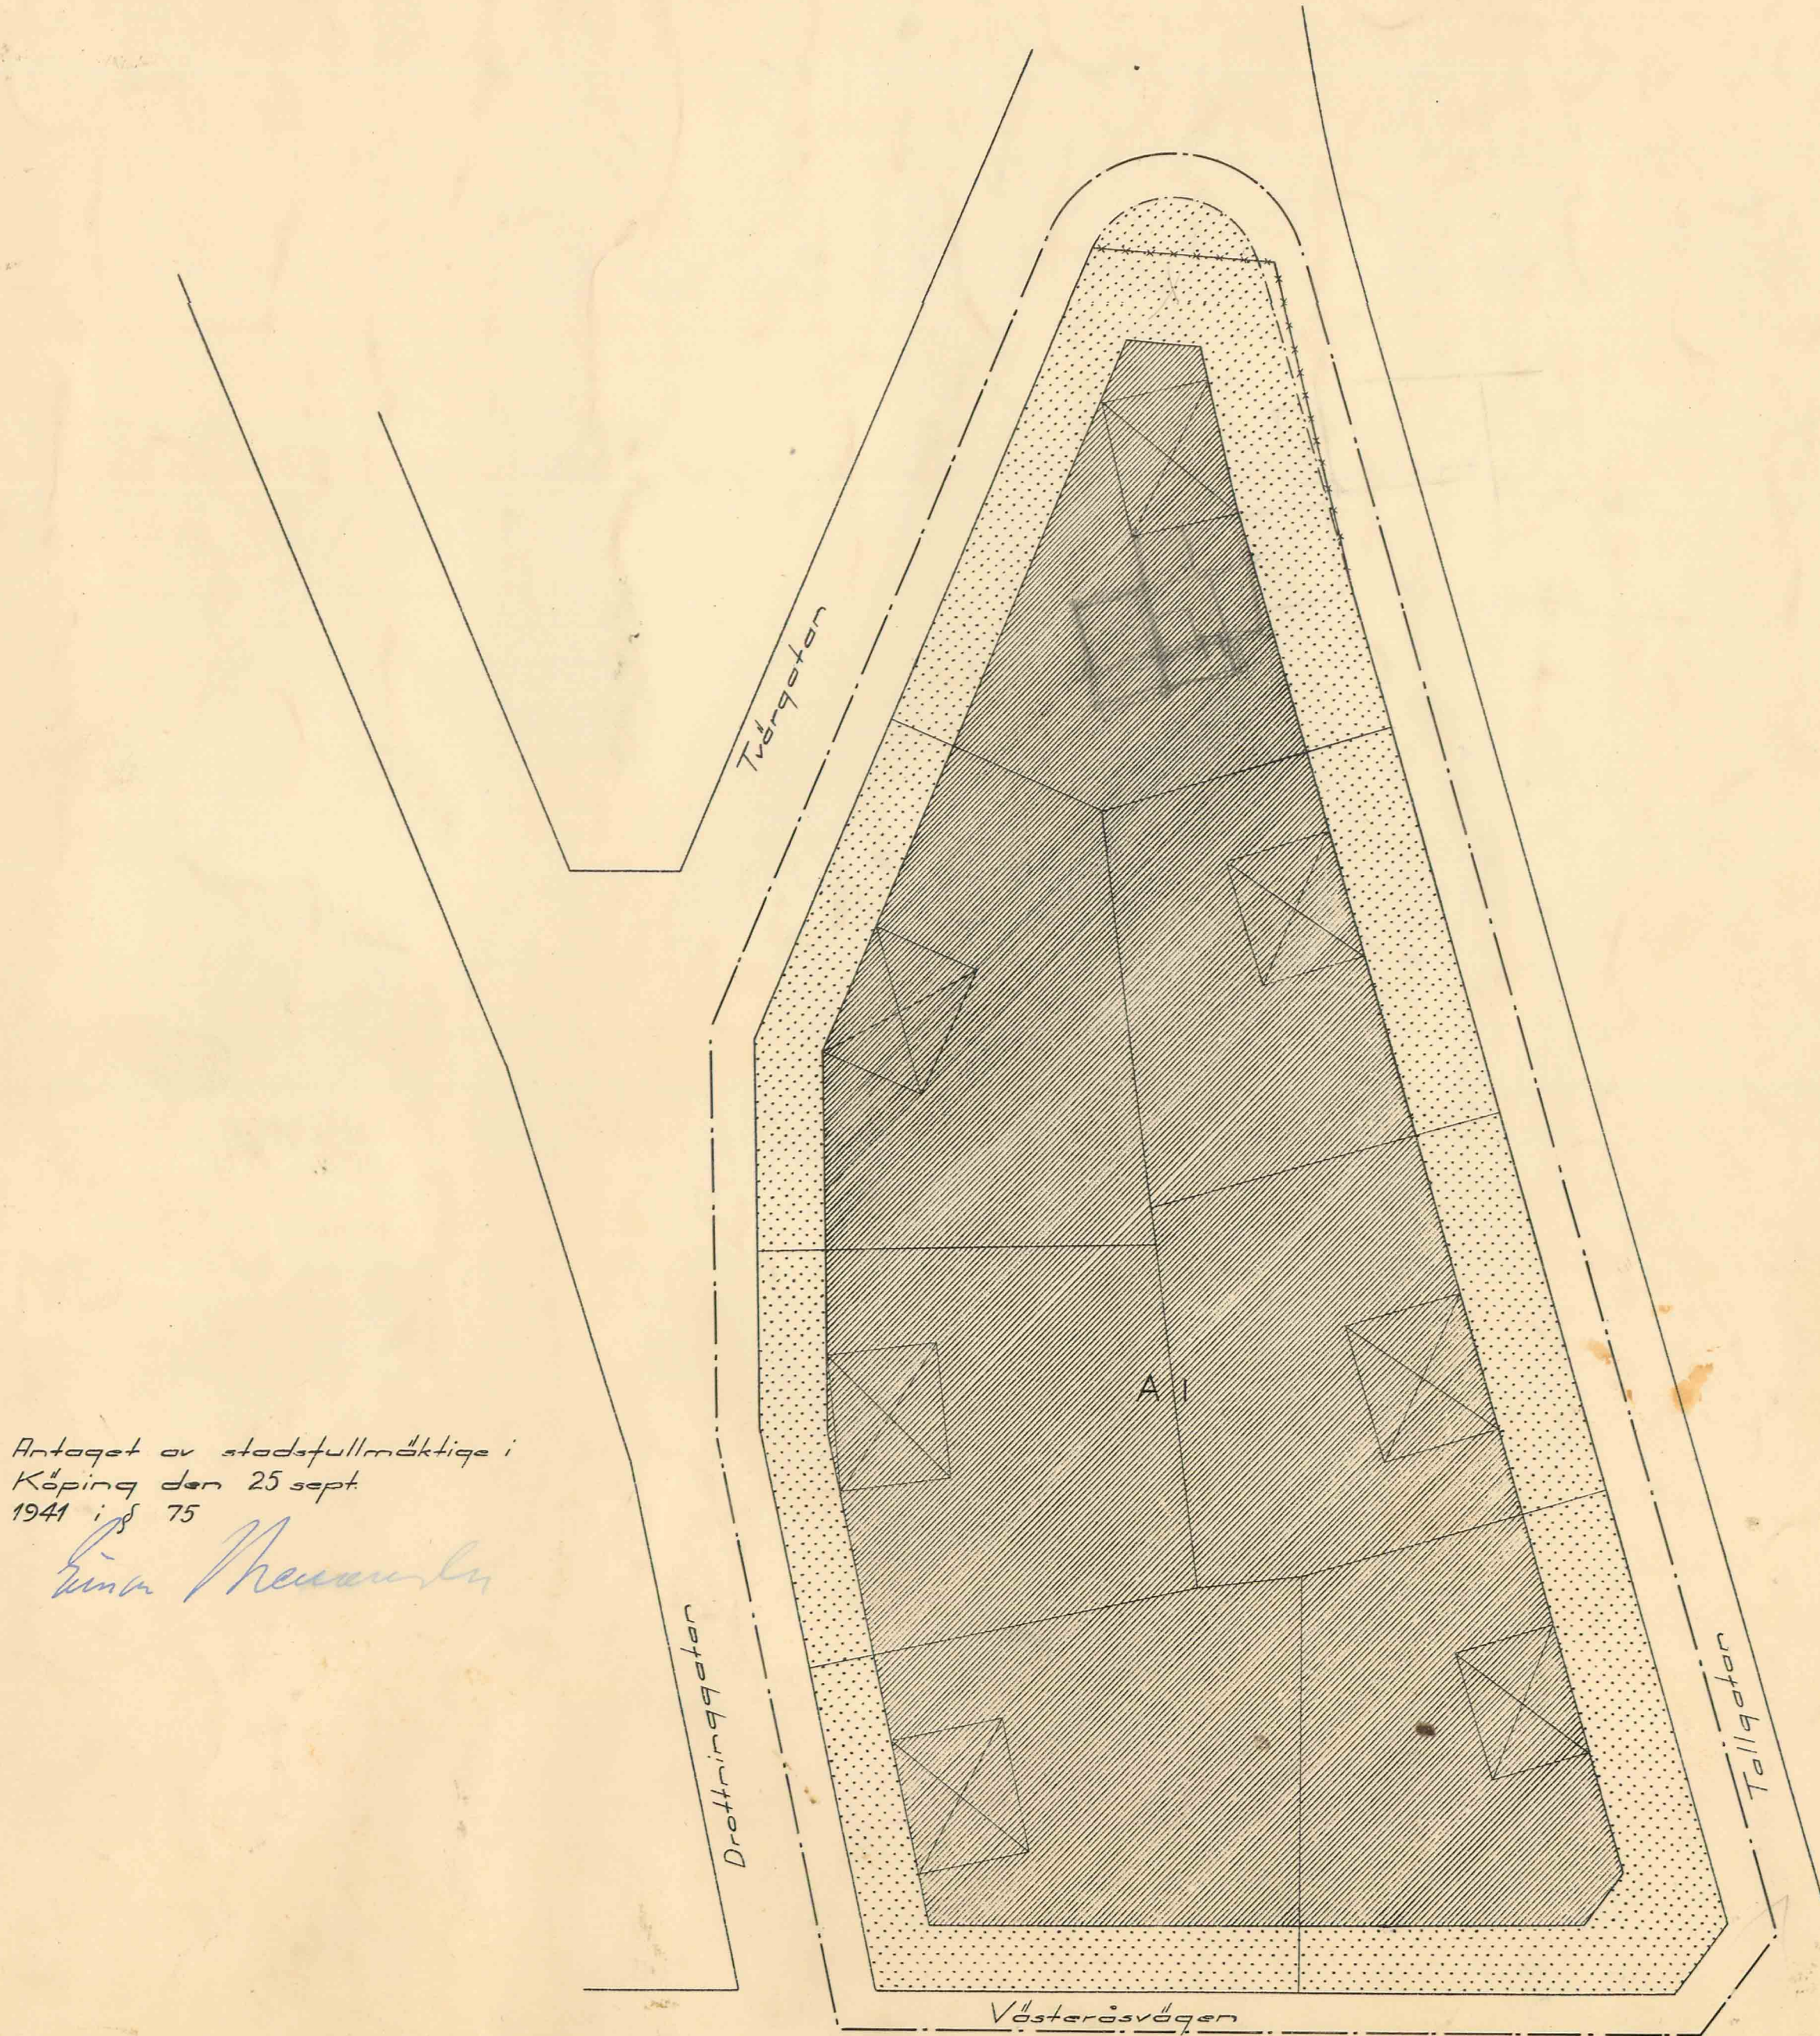

FÖRSLAG TILL ÄNDRING I STADSPLANEN  
FÖR KV. SUNE INOM KÖPING S TAD

År 1941 den 19 december har  
Länstyrelsen fastslått i denna  
karta angiven stadsplan-änd-  
ring, betygat: Västerås slott  
i landskansliet den 5 mars 1942.  
På tjänstens vägnar:

*[Signature]*

Stämpel 2 kr.

- Beteckningar:
- gräns för det område ändringen i stadsplan avser
  - gällande stadsplanelinje
  - \*\*\*\*\* " " , avsedd att utgå
  - områdesgräns
  - [Hatched Box] A1 kvartersmark för öppet byggnadsätt
  - [Dotted Box] " som ej får bebyggas, förgårdar